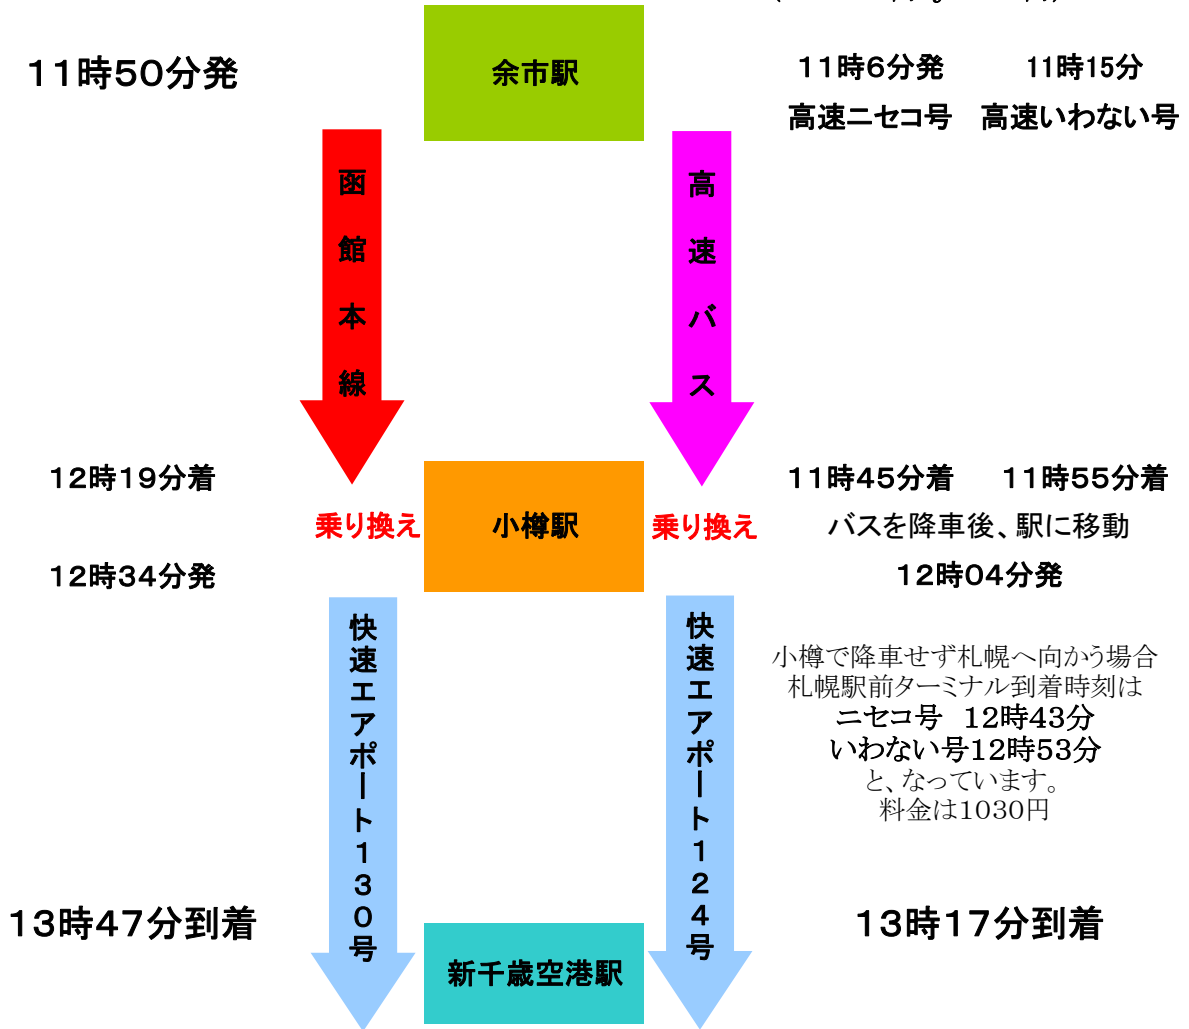

# ホテルより送迎バスにて10時30分出発 余市駅10時40分頃到着の場合

JR利用の場合  
余市→新千歳空港2301円

余市駅前バス乗り場から高速バス乗車  
余市→新千歳空港2210円  
(バス430円・JR1780円)

連休の影響で、バスのご利用の際は若干の時間の変更があるかもしれません。

また、飛行機の搭乗手続きにも、時間を要することが予想されます。

お時間には余裕をもって、移動をお願いいたします。

乗車場所、時刻の確認は、ご自身で必ずご確認ください。

各種乗り換え案内・JR・北海道中央バスで検索してみてください。

また一例ではありますが、以下は、高速バスにて札幌を経由した場合のご案内です。

ご不明な点は、どうぞお気軽にスタッフまでお問い合わせください！